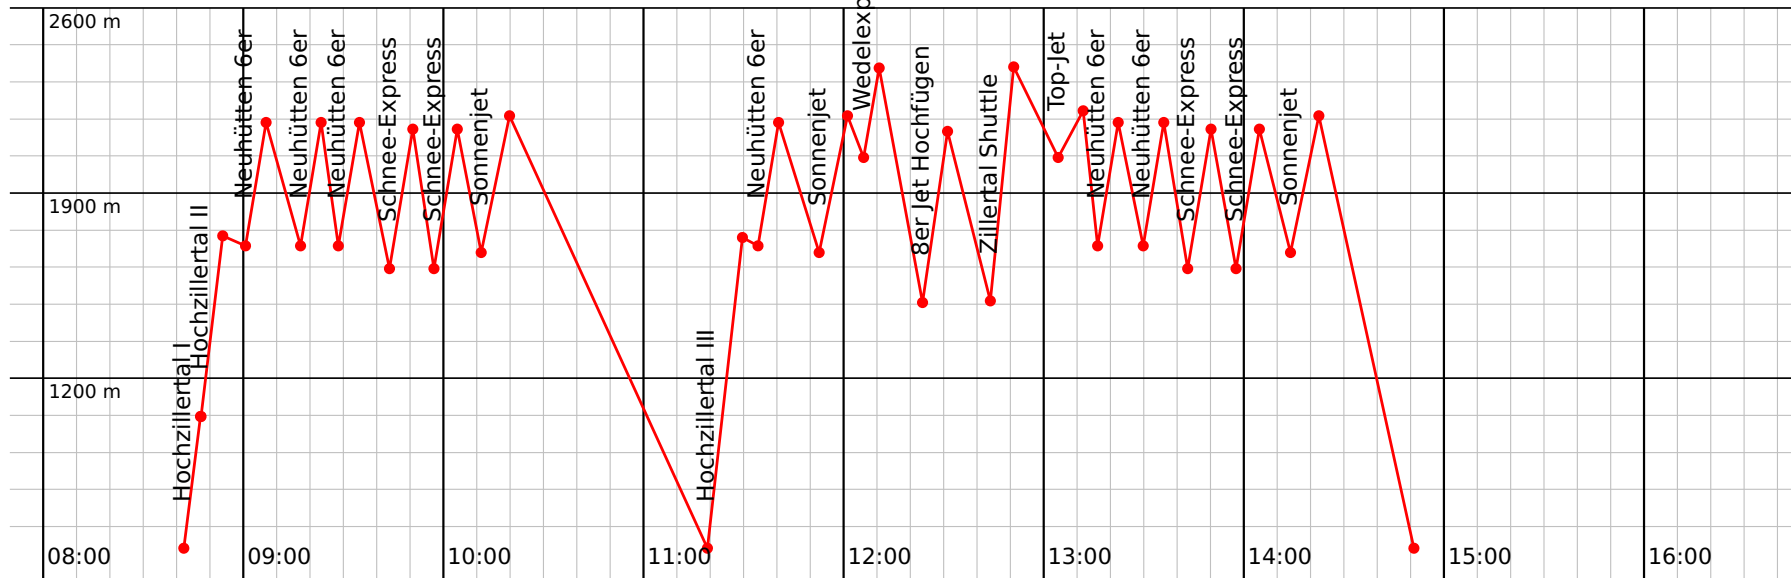

Anmelden und BMW X1 gewinnen: www.bmw-xdrive-guide.com
Ihre Kartennummer:

12.02.2012

**Höhenmeter
10862**

Start: 08:42 Ende: 14:51 (6:08)

Liftfahrten: 20

Abfahrtsstrecke: 119 km

Liftstrecke: 34 km

xDrive